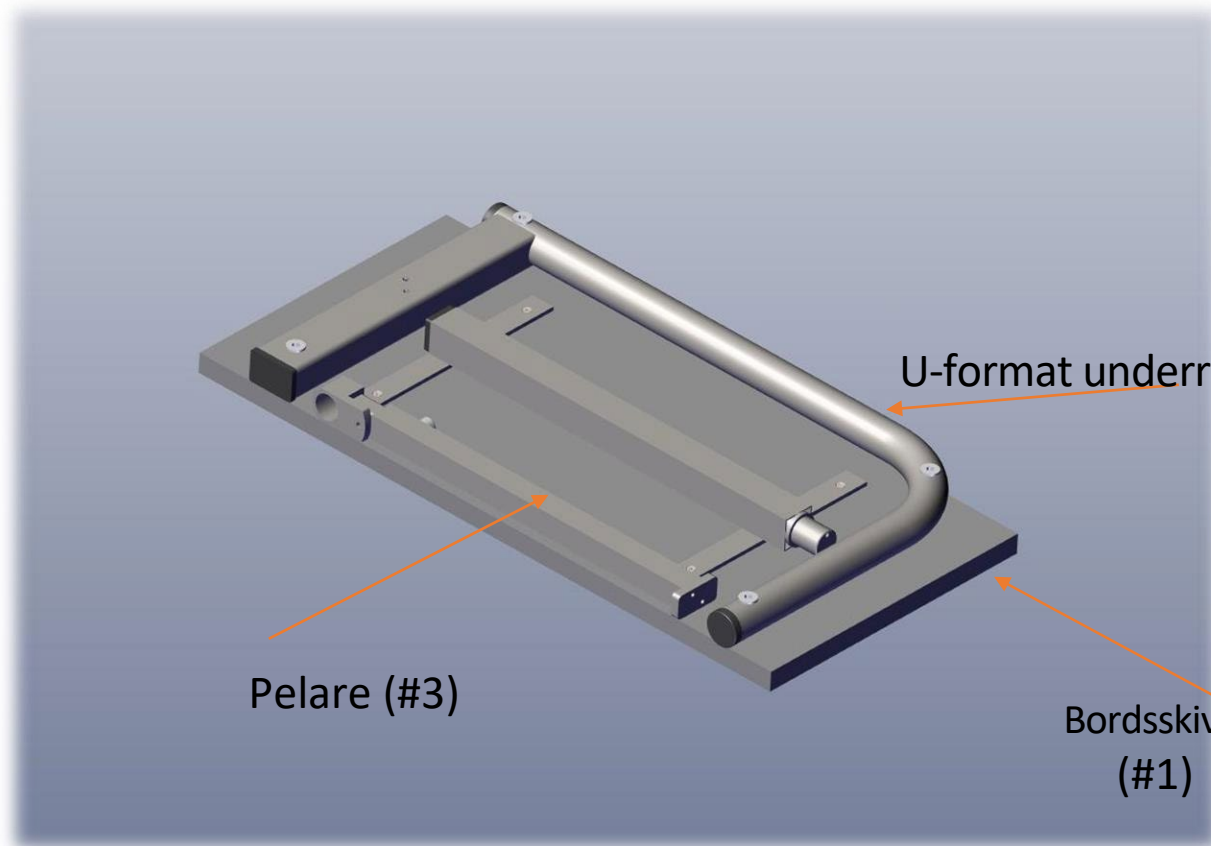

K058 PTS (Delbar Version)

Innehåller följande delar:

Ta ut innehållet från kartongen och lägg bordsskivan upp och ner på en plan slät yta

Skruva fast hjulen (#4) i underredet och se till att låshjulen är diagonalt placerade enligt bild.

Rotera här!

Montera underredet till pelaren med fästplattan (#7) och långa insexskruvar (#8)

Fäst bordsskivan (#1) till toppen av pelaren (#3) och fäst kopplingsplatta #10 och korta insexskruvar #9 vid monteringen. Montera #6 klämspanen genom kopplingsplattan.