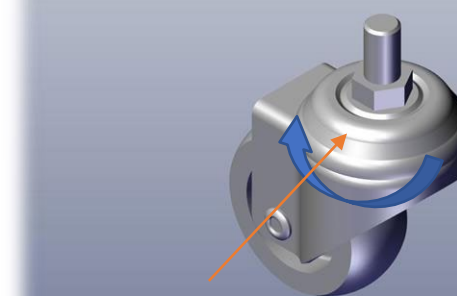

K058 PTS (Delbar Version)

Innehåller följande delar:

Ta ut innehållet från kartongen och lägg bordsskivan upp och ner på en plan slät yta

Skruva fast hjulen (#4) i underredet och se till att låshjulen är diagonalt placerade enligt bild.

Rotera här!

Montera underredet till pelaren med fästplattan (#7) och långa insexskruvar (#8)

Fäst bordsskivan (#1) till toppen av pelaren (#3) och fäst kopplingsplatta #10 och korta insexskruvar #9 vid monteringen. Montera #6 klämspanen genom kopplingsplattan.