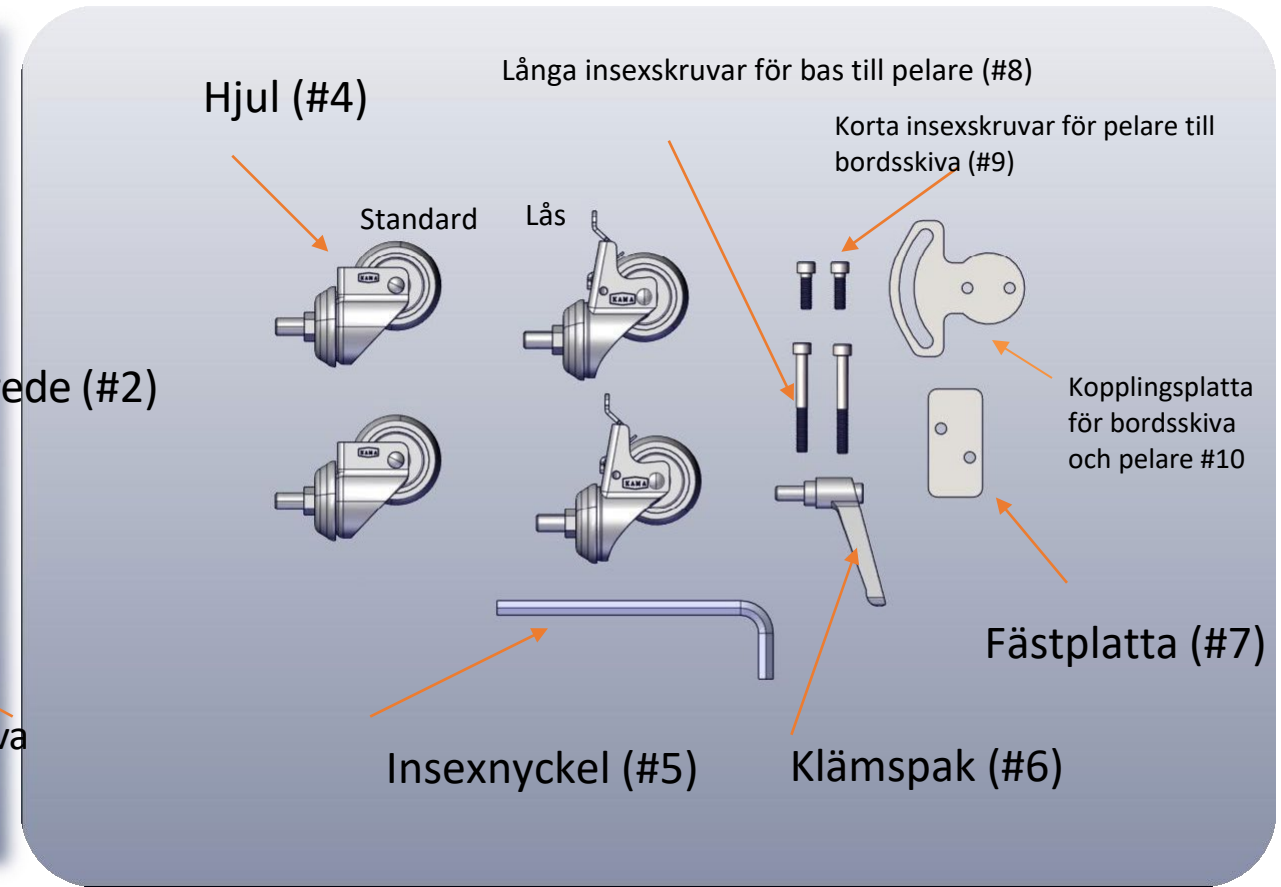

K058 PTS (Delbar Version)

Innehåller följande delar:

Ta ut innehållet från kartongen och lägg bordsskivan upp och ner på en plan slät yta

Skruva fast hjulen (#4) i underredet och se till att låshjulen är diagonalt placerade enligt bild.

Rotera här!

Montera underredet till pelaren med fästplattan (#7) och långa insexskruvar (#8)

Fäst bordsskivan (#1) till toppen av pelaren (#3) och fäst kopplingsplatta #10 och korta insexskruvar #9 vid monteringen. Montera #6 klämspanen genom kopplingsplattan.