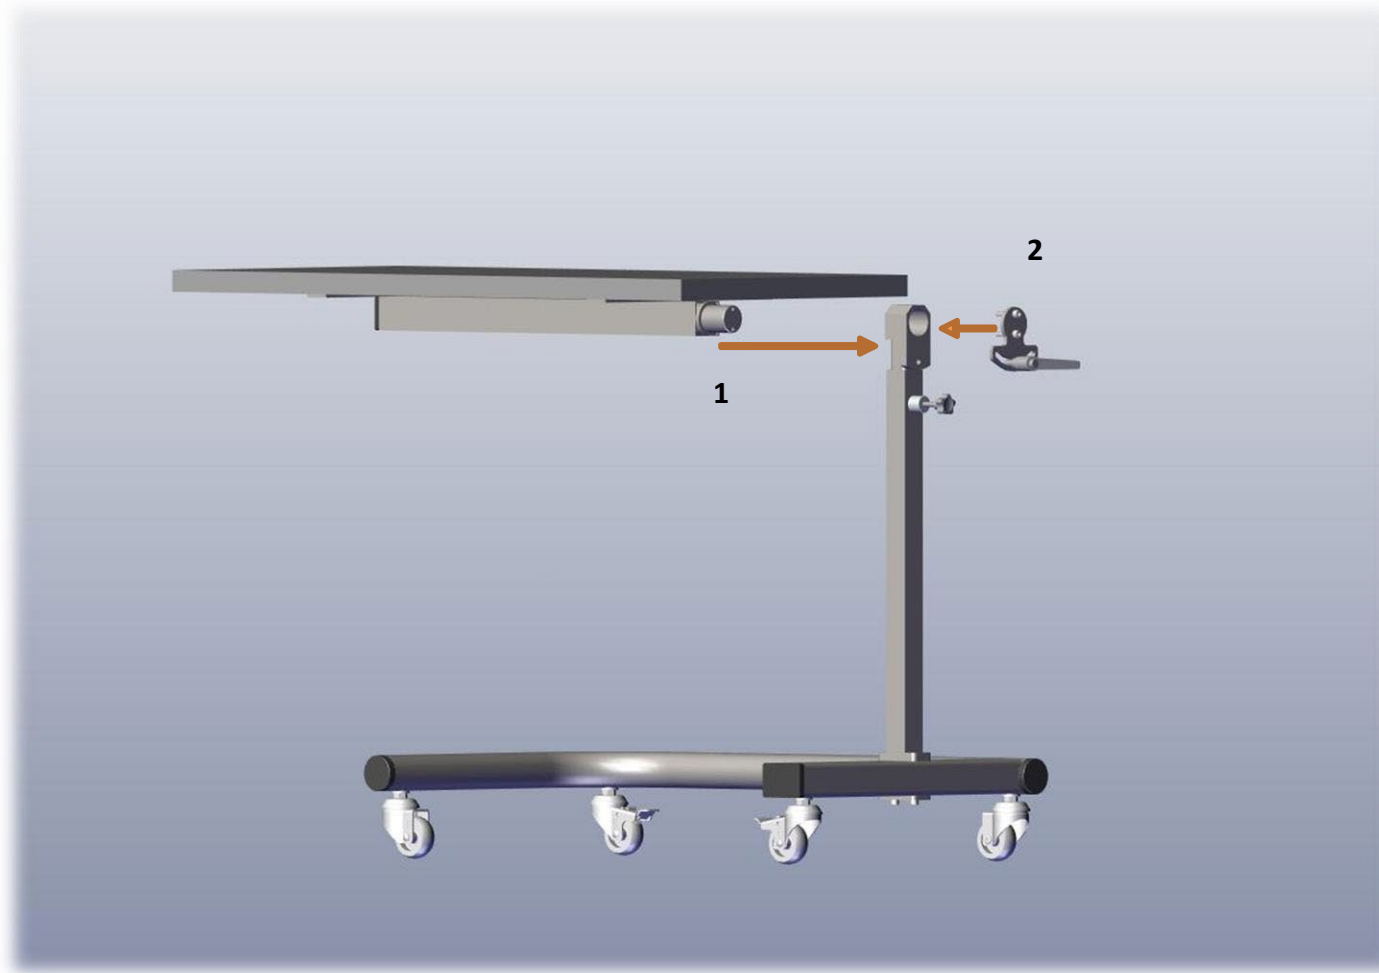

K058 PTS (Delbar Version)

Innehåller följande delar:

Ta ut innehållet från kartongen och lägg bordsskivan upp och ner på en plan slät yta

Skruva fast hjulen (#4) i underredet och se till att låshjulen är diagonalt placerade enligt bild.

Rotera här!

Montera underredet till pelaren med fästplattan (#7) och långa insexskruvar (#8)

Fäst bordsskivan (#1) till toppen av pelaren (#3) och fäst kopplingsplatta #10 och korta insexskruvar #9 vid monteringen. Montera #6 klämspanen genom kopplingsplattan.