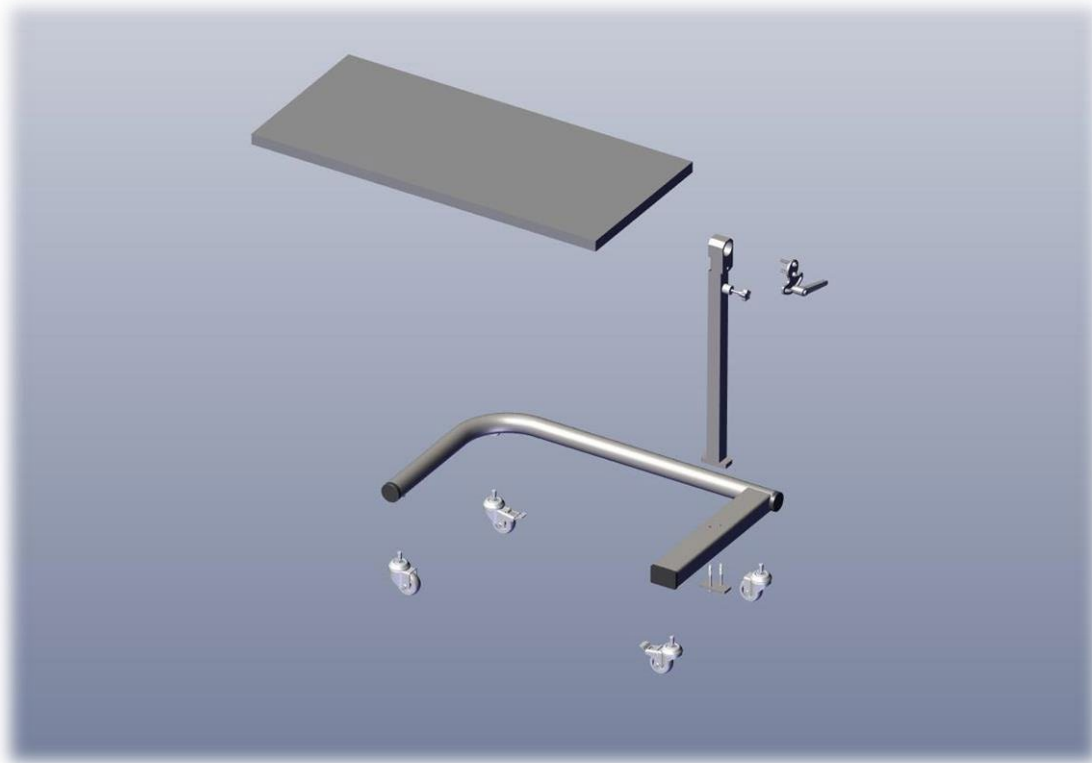

K058 PTS (Delbar Version)

Innehåller följande delar:

Ta ut innehållet från kartongen och lägg bordsskivan upp och ner på en plan slät yta

Skruva fast hjulen (#4) i underredet och se till att låshjulen är diagonalt placerade enligt bild.

Rotera här!

Montera underredet till pelaren med fästplattan (#7) och långa insexskruvar (#8)

Fäst bordsskivan (#1) till toppen av pelaren (#3) och fäst kopplingsplatta #10 och korta insexskruvar #9 vid monteringen. Montera #6 klämspanen genom kopplingsplattan.