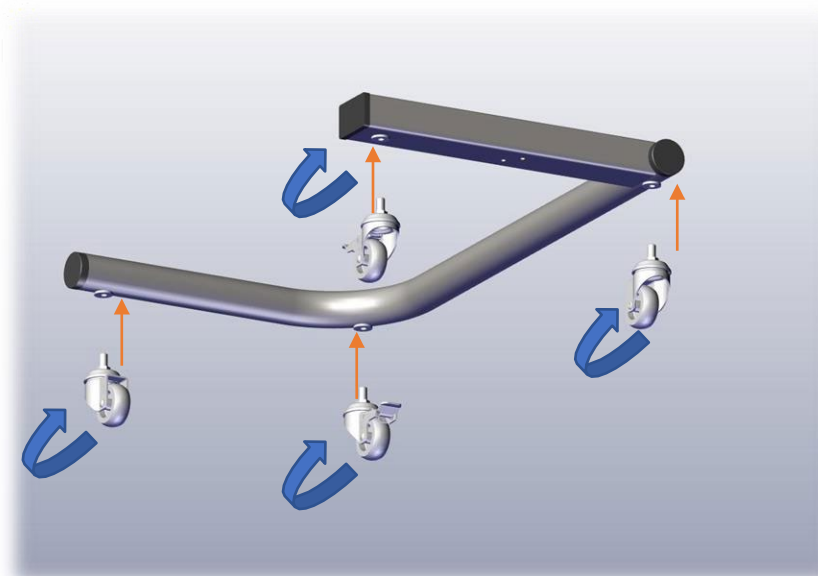

K058 PTS (Delbar Version)

Innehåller följande delar:

Ta ut innehållet från kartongen och lägg bordsskivan upp och ner på en plan slät yta

Skruva fast hjulen (#4) i underredet och se till att låshjulen är diagonalt placerade enligt bild.

Rotera här!

Montera underredet till pelaren med fästplattan (#7) och långa insexskruvar (#8)

Fäst bordsskivan (#1) till toppen av pelaren (#3) och fäst kopplingsplatta #10 och korta insexskruvar #9 vid monteringen. Montera #6 klämspanen genom kopplingsplattan.