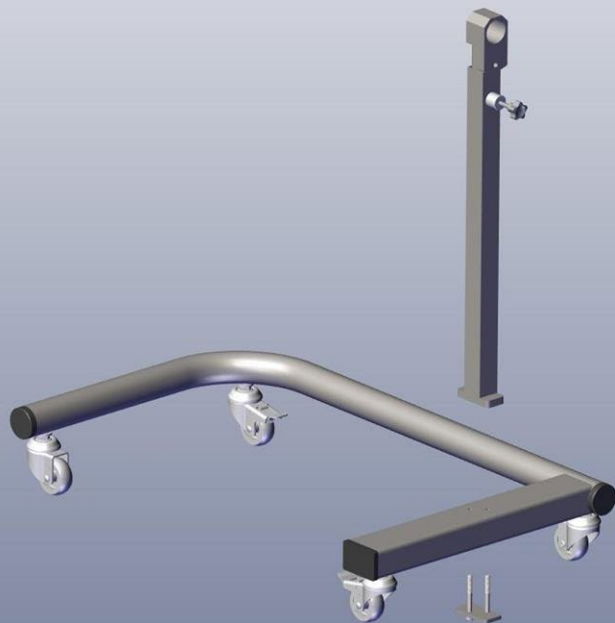

K058 PTS (Delbar Version)

Innehåller följande delar:

Ta ut innehållet från kartongen och lägg bordsskivan upp och ner på en plan slät yta

Skruva fast hjulen (#4) i underredet och se till att låshjulen är diagonalt placerade enligt bild.

Rotera här!

Montera underredet till pelaren med fästplattan (#7) och långa insexskruvar (#8)

Fäst bordsskivan (#1) till toppen av pelaren (#3) och fäst kopplingsplatta #10 och korta insexskruvar #9 vid monteringen. Montera #6 klämspanen genom kopplingsplattan.