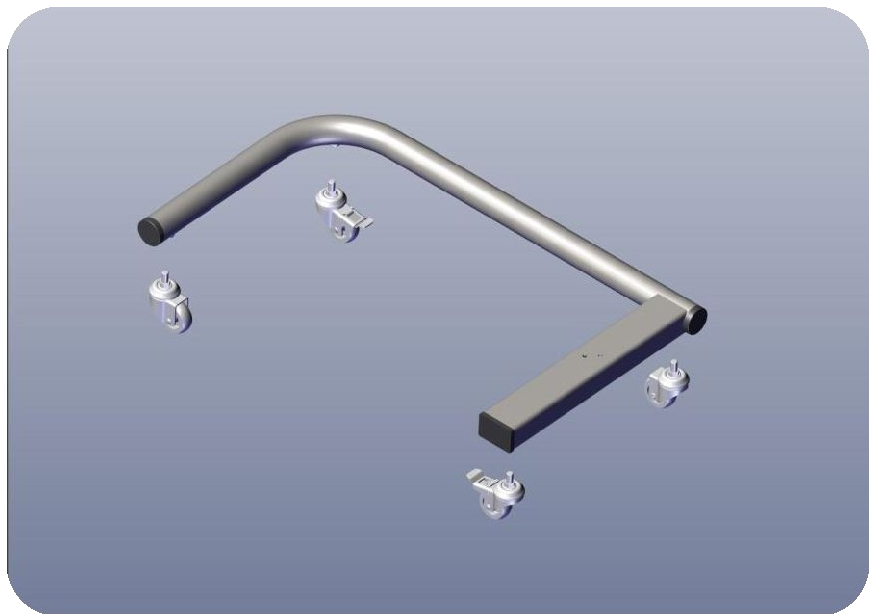

K058 PTS (Delbar Version)

Innehåller följande delar:

Ta ut innehållet från kartongen och lägg bordsskivan upp och ner på en plan slät yta

Skruva fast hjulen (#4) i underredet och se till att låshjulen är diagonalt placerade enligt bild.

Rotera här!

Montera underredet till pelaren med fästplattan (#7) och långa insexskruvar (#8)

Fäst bordsskivan (#1) till toppen av pelaren (#3) och fäst kopplingsplatta #10 och korta insexskruvar #9 vid monteringen. Montera #6 klämspanen genom kopplingsplattan.