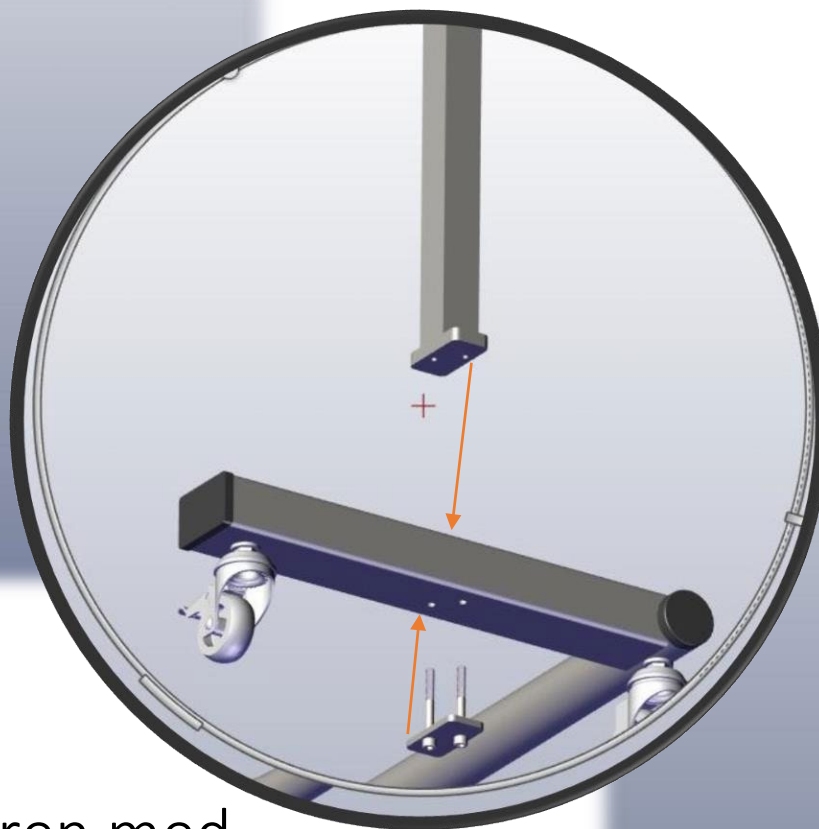

K058 PTS (Delbar Version)

Innehåller följande delar:

Ta ut innehållet från kartongen och lägg bordsskivan upp och ner på en plan slät yta

Skruva fast hjulen (#4) i underredet och se till att låshjulen är diagonalt placerade enligt bild.

Rotera här!

Montera underredet till pelaren med fästplattan (#7) och långa insexskruvar (#8)

Fäst bordsskivan (#1) till toppen av pelaren (#3) och fäst kopplingsplatta #10 och korta insexskruvar #9 vid monteringen. Montera #6 klämspanen genom kopplingsplattan.