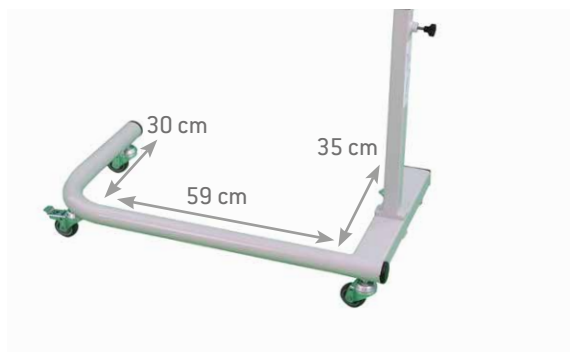

Vinkelställbar bordsyta
Stabilt
Högtryckstvättbart

Human Cares vinkelställbara läs och matbord fungerar utmärkt för brukare som behöver stöd för att underlätta exempelvis att läsa eller äta från rullstol, fätölj eller säng.

Bordsskivan är gjord av hygieniskt ABS plastmaterial och har en steglös tiltbar funktion från -40 grader till +40 grader. Bordsskivan har kanter som förhindrar föremål att glida eller falla av. Underredet är stabilt och brett, med mycket utrymme för att enkelt kunna placeras vid brukaren.

K058PTS har fyra hjul varav har två diagonala har broms med 50 mm diameter, K058PTS-C är utrustad med inkapslade hjul med 75 mm diameter.

Produktspecifikation

Produktnamn	Art. nr.	Hjuldiameter	Material	Bordsskiva längd	Bordsskiva bredd	Lastkapacitet
Mat/Läsbord	K058PTS	50 mm	ABS-belagt plastmaterial	82 cm	38 cm	20 kg
Mat/Läsbord (inkapslade hjul)	K058PTS-C	75 mm	ABS-belagt plastmaterial	82 cm	38 cm	20 kg