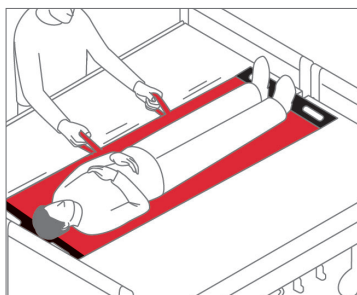

Alpha Rollboard Vision

Skonsam
Låg friktion
Hygienisk

Rollboard Vision är särskilt väl lämpad för skonsamma, smärtfria och lågfriktionsförflyttningar i sidled av personer med begränsad rörlighet, samt överviktiga personer. I synnerhet kan stötar eller springor som uppstår när två stödytor placeras bredvid varandra överbyggas. Förflyttning av liggande personer kan stödjas i akuta situationer, för att minimera patientrörelser när en diagnos ännu inte är tillgänglig.

Tack vare sin unika kombination av hygieniska egenskaper, kvalitet, form och funktion så imponerar Alpha Rollboard Vision med sin enastående lätthet att hantera klienter, och sin kompromisslösa säkerhet, under förflyttning. Alpha Rollboard Vision kombinerar storlek och värde i sin förmåga att hantera klienternas genomsnittliga storlek och vikt. Rollboard Vision kräver ett överdrag för användning, till exempel textilöverdraget, men vi rekommenderar även att du lägger till någon av våra andra överdrag och folier till denna produkt.