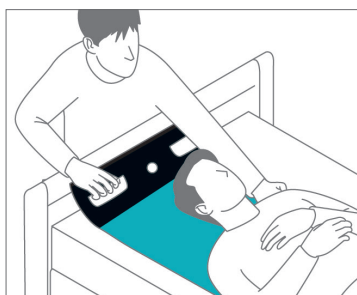

Alpha Rollboard Vision

Skonsam
Låg friktion
Hygienisk

Rollboard Vision är särskilt väl lämpad för skonsamma, smärtfria och lågfriktionsförflyttningar i sidled av personer med begränsad rörlighet, samt överviktiga personer. I synnerhet kan stötar eller springor som uppstår när två stödytor placeras bredvid varandra överbyggas. Förflyttning av liggande personer kan stödjas i akuta situationer, för att minimera patientrörelser när en diagnos ännu inte är tillgänglig.

Tack vare sin unika kombination av hygieniska egenskaper, kvalitet, form och funktion så imponerar Alpha Rollboard Vision med sin enastående lätthet att hantera klienter, och sin kompromisslösa säkerhet, under förflyttning. Alpha Rollboard Vision kombinerar storlek och värde i sin förmåga att hantera klienternas genomsnittliga storlek och vikt. Rollboard Vision kräver ett överdrag för användning, till exempel textilöverdraget, men vi rekommenderar även att du lägger till någon av våra andra överdrag och folier till denna produkt.

Under utvecklingen av Alpha Rollboard Vision togs hänsyn till kraven på produkter för sjukhus, kliniker och andra hälsoinrättningar tillsammans med yrkeserfarenheten hos personer inom vårdrutinen. Alla Rollboards har testats och godkänts för användning i röntgen- och MR-undersökningar.