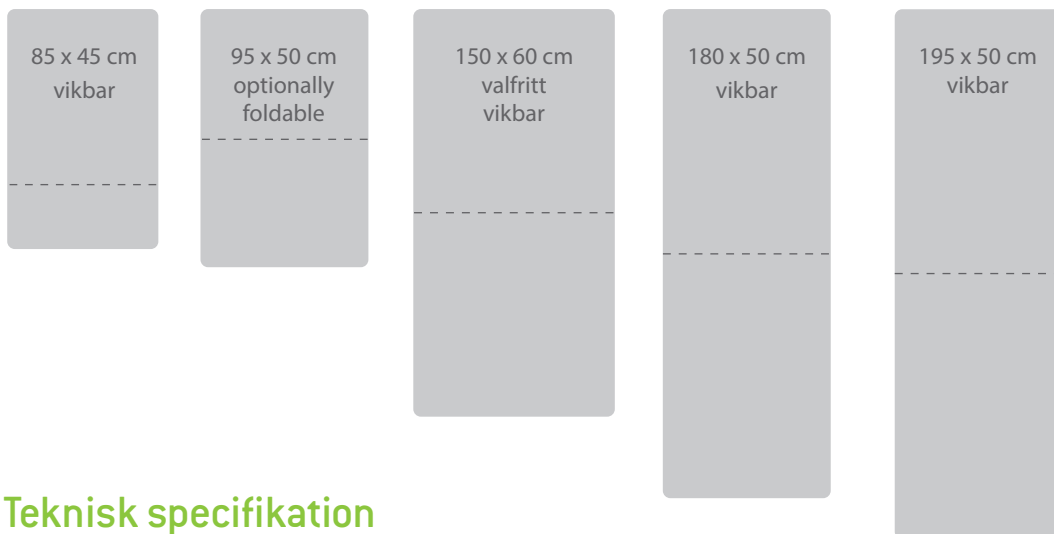

----- var Rollboard kan vikas

Teknisk specifikation

Rollboard (utan överdrag)	Mått	Artikelnummer	Rollboard ProCover: Textil	Mått	Artikelnummer
Alpha Rollboard Vision XS, double foldable	85 x 45 cm / 33,5 x 17,7"	PMF-9050.0	Alpha Rollboard Vision Textile ProCover M	90 x 50 cm	PMF-9084
Alpha Rollboard Vision S, foldable	85 x 45 cm / 33,5 x 17,7"	PMF-9075.0	Alpha Rollboard Vision Textile ProCover Wide	145 x 60 cm	PMF-9154
Alpha Rollboard Vision M, foldable	95 x 50 cm / 37,4 x 19,7"	PMF-9085.0	Alpha Rollboard Vision Textile ProCover L	170 x 50 cm	PMF-9174
Alpha Rollboard Vision M, not foldable	95 x 50 cm / 37,4 x 19,7"	PMF-9095.0	Alpha Rollboard Vision Textile ProCover XL	180 x 50 cm	PMF-9184
Alpha Rollboard Vision foldable (Wide)	150 x 60 cm / 59 x 23,6"	PMF-9150.0			
Alpha Rollboard Vision (Wide)	150 x 60 cm / 59 x 23,6"	PMF-9155.0			
Alpha Rollboard Vision L, foldable	180 x 50 cm / 70,9 x 19,7"	PMF-9170.0			
Alpha Rollboard Vision XL, foldable	195 x 50 cm / 76,7 x 19,7"	PMF-9180.0			
Rollboardöverdrag: Textil					
Alpha Rollboard Vision Textile Cover XS	80 x 45 cm / 31,5 x 17,7"	PMF-9051			
Alpha Rollboard Vision Textile Cover S	80 x 45 cm / 31,5 x 17,7"	PMF-9076			
Alpha Rollboard Vision Textile Cover M	90 x 50 cm / 35,4 x 19,7"	PMF-9086/96			
Alpha Rollboard Vision Textile Cover (Wide)	145 x 60 cm / 57,1 x 23,6"	PMF-9151			
Alpha Rollboard Vision Textile Cover L	170 x 50 cm / 66,9 x 19,7"	PMF-9171			
Alpha Rollboard Vision Textile Cover XL	180 x 50 cm / 70,9 x 19,7"	PMF-9181			
Alpha Rollboard Cover with integrated pull loops, L	170 x 50 cm / 66,9 x 19,7"	PMF-9186			
OnlyU Disposable cover (alternativt överdrag)					
OnlyU Disposable Cover S (50 bitar per rulle)	47,5 x 85 cm / 18,7 x 33,5"	PMF-9077			
OnlyU Disposable Cover M (120 bitar per rulle)	90 x 53 cm / 35,4 x 20,9"	PMF-9090			
OnlyU Disposable Cover (Wide) (70 bitar per rulle)	160 x 61 cm / 63 x 24"	PMF-9152			
OnlyU Disposable Cover L & XL (60 bitar per rulle)	180 x 53 cm / 70,9 x 20,9"	PMF-9172			
OnlyU Protection Foil (alternativt överdrag)					
OnlyU Protection Foil XS, S (110 bitar per rulle)	90 x 54,5 cm/35,4 x 21,6"	PMF-0191			
OnlyU Protection Foil M, L & XL (55 bitar per rulle)	180 x 54,5 cm/70,9 x 21,6"	PMF-0192			