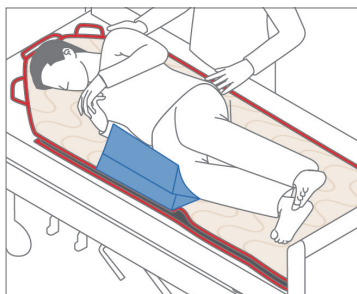

# Alpha Bed Wedges

Säkert  
Bekvämt  
Stöd

Alpha Bed Wedges är utformade för att aktivt placera brukaren i en viss position vid omvårdnad eller förflyttning. De ger bekvämt stöd för brukaren, beroende på dennes specifika behov.

Alpha Bed Wedges är särskilt användbara för att placera kroppen på natten och för att ge ett säkert stöd i sittande position på sängen.