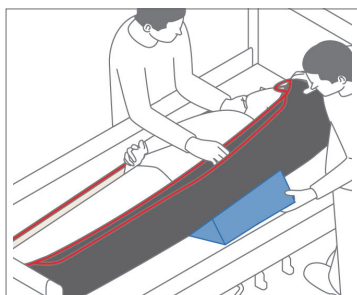

PETERMANN
part of the Human Care Group

Human Care AB är distributör av
Petermann GmbH produkter i Sverige

Besök www.humancaregroup.com för de senaste produktuppdateringarna.