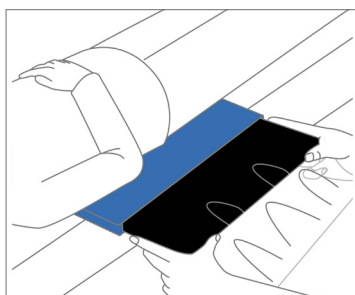

Alpha X-Ray Cassette Placer

Alpha X-Ray Protection Foil

Säker
Enkel desinficering
Skonsam

Alpha X-Ray Cassette Placers är det perfekta hjälpmedlet för säker och skonsam införsel av röntgenkassetter under patienter.

Den innovativa principen för den roterande röntgenkassetthållaren, som enkelt placeras under patienten, är att senare skjuta in röntgenkassetten i hållaren, vilket ger en enklare hantering för röntgenpersonal samt behagligare upplevelse för patienten.

För att uppfylla de strikta hygienkraven kan X-Ray Cassette Placer enkelt desinficeras. Vi erbjuder också engångsskyddsfolie för röntgenkassetten för att underlätta ett säkert och effektivt arbetsflöde.