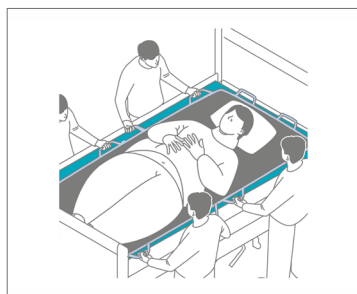

# Alpha Transfer System 400

Hög brukarvikt  
Säkra lyft

Alpha Transfer System 400 är ett lyftlakan för brukare med en vikt upp till 400 kg. Produkten är utrustad med 12 handtag, fyra på långsidan och två på kortsidan. Handtagen är sammansatta med motsvarande handtag på andra sidan vilket ger en mycket stabil produkt.

Produkten kan med fördel kombineras med Only U engångsglid folie för att minska friktion vid överflyttning, och enkelt förflytta brukaren till och från lyftlakanet.