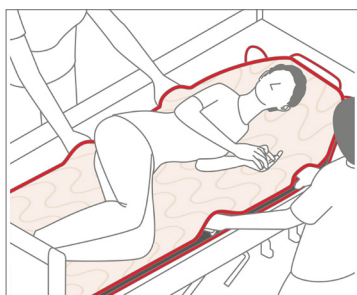

# Alpha Turning Sheet with handgrips

Mjuk  
Dolda handtag  
Luftigt material

Alpha Turning Sheet med handtag har utvecklats speciellt för brukare som är särskilt känsliga för smärta. Användningen av textilmaterial som andas gör det möjligt för brukaren att ligga på lakanet under längre perioder.

De dolda handtagen och fästremmarna på lakanet gör det möjligt för vårdgivaren att flytta brukaren fritt och försiktigt till önskad placering i sängen. Lakanet kan fästas på sängens gavlar eller ram med de medföljande fästremmarna.