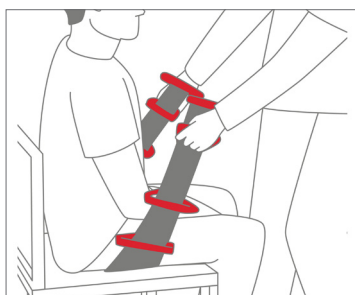

Alpha Stand-up Aid Quick

Universell
Stödjande
Flera
applikationer

Alpha Stand-up Aid Quick är ett hjälpmedel med flera användningsområden. Produkten underlättar vid förflyttning i säng, i rullstol och från säng till rullstol. Alpha Stand-up Aid Quick är utformad med 4 ergonomiskt utformade handtag på vardera sida.

Produkten placeras under brukarens lår eller bakom ryggen beroende på vilken förflyttning som ska ske. Alpha Stand-Up Aid Quick kan också användas i kombination med våra glidskivor.

Produktspecifikation