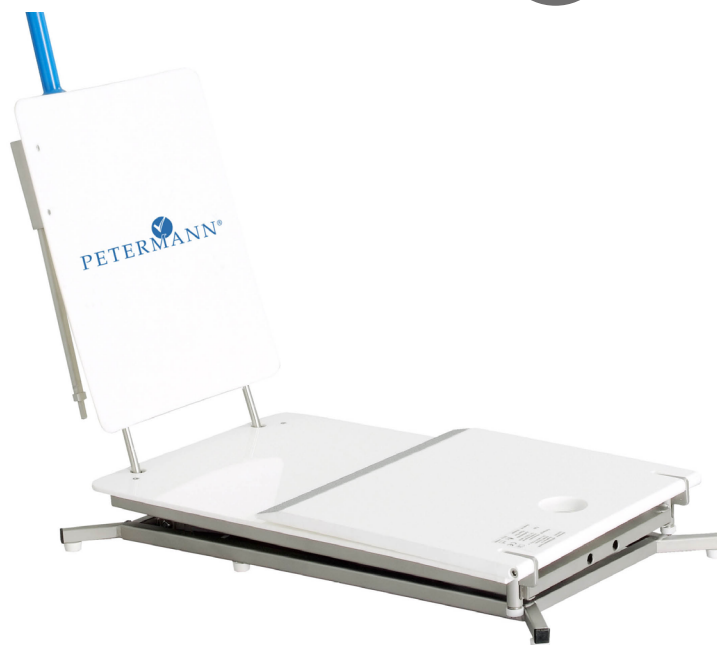

# Alpha Stand-up Aid Pegasus

Manuell  
Kompakt  
Lätt

Alpha Stand-up Aid Pegasus används för att stödja en person efter ett fall för att assistera dem från en liggande position till en bekväm sittställning. Beroende på brukarens förmåga kan detta utföras av dem själva eller med hjälp av en vårdgivare. Alpha Stand-Up Aid är mycket kompakt, säker och lätt att hantera.

Produkten kan smidigt förvaras i brukarens hem eller på en vårdavdelning och användas omedelbart när behovet uppstår. Alpha Stand Up Aid Pegasus kommer så lågt som 8 cm från marken i markposition och höjs sedan till en sittställning på 42 cm för vidare förflyttning till exempelvis en rullstol.

## Produktspecifikation

Produktnamn	Art. nr.	Dimensioner	Material	Max brukarvikt
Alpha Stand-up Aid Pegasus	PM-4222	Stående 36 x 64 cm inklusive rygg 50 cm	Drivmekanism: Rostfritt specialstål och fjäderstål Sits: Polypropylen Ryggstöd: Polypropylen Handtag: Rostfritt specialstål 1.4301 Handtagsslåda: Vit plast Ram: Rostfritt specialstål 1.4301	135 kg