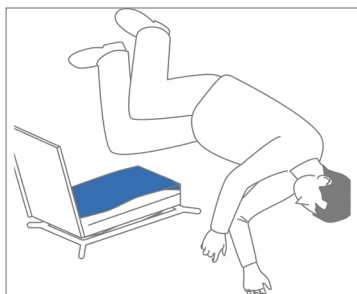

# Alpha Stand-up Aid Pegasus

Manuell  
Kompakt  
Lätt

Alpha Stand-up Aid Pegasus används för att stödja en person efter ett fall för att assistera dem från en liggande position till en bekväm sittställning. Beroende på brukarens förmåga kan detta utföras av dem själva eller med hjälp av en vårdgivare. Alpha Stand-Up Aid är mycket kompakt, säker och lätt att hantera.

Produkten kan smidigt förvaras i brukarens hem eller på en vårdavdelning och användas omedelbart när behovet uppstår. Alpha Stand Up Aid Pegasus kommer så lågt som 8 cm från marken i markposition och höjs sedan till en sittställning på 42 cm för vidare förflyttning till exempelvis en rullstol.

## Produktspecifikation

Produktnamn	Art. nr.	Dimensioner	Material	Max brukarvikt
Alpha Stand-up Aid Pegasus	PM-4222	Stående 36 x 64 cm inklusive rygg 50 cm	Drivmekanism: Rostfritt specialstål och fjäderstål Sits: Polypropylen Ryggstöd: Polypropylen Handtag: Rostfritt specialstål 1.4301 Handtagsslåda: Vit plast Ram: Rostfritt specialstål 1.4301	135 kg