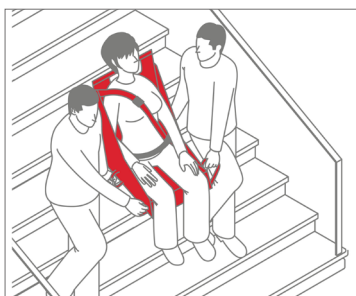

# Alpha Lifting Seat

Säker  
Pålitlig  
Stabil

Alpha Lifting Seat är idealisk vid förflyttning där det inte finns möjlighet till mekaniska hjälpmedel på grund av situation eller utrymme, tex trånga trappor.

Produkten ger en stabil sittposition för brukaren och vikten kan fördelas på upp till fem personer, med olika längd, som lyfter/bär. De stabila handtagen ger en hög säkerhet.