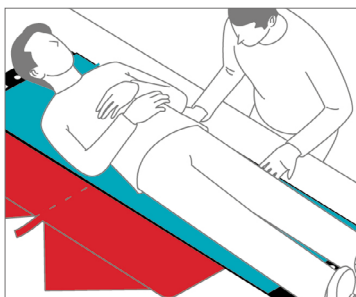

# Alpha Lifting Seat

Säker  
Pålitlig  
Stabil

Alpha Lifting Seat är idealisk vid förflyttning där det inte finns möjlighet till mekaniska hjälpmedel på grund av situation eller utrymme, tex trånga trappor.

Produkten ger en stabil sittposition för brukaren och vikten kan fördelas på upp till fem personer, med olika längd, som lyfter/bär. De stabila handtagen ger en hög säkerhet.