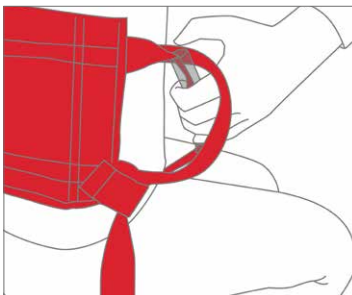

Alpha Stand-up Support Magic & Standard

Alltid redo
att stödja

Med Alpha Stand-up Support kan du säkert stödja och vägleda brukaren vid uppresning, förflyttning och gång. Vårdbältet kan kombineras med andra hjälpmedel beroende på brukarens förmåga och specifik situation. Bältets stabila handtag är tillverkade i ett kraftigt material och ger en extra komfort och säkerhet. Modellen som heter Soft har även en mjuk sammetsliknande insida.

Alpha Looped Belt, PM-3010, kan användas som tillval. Det möjliggör en säker förflyttning för brukare som sitter i mycket smala stolar/rullstolar där det flexibla stödet från Stand-up Support Magic inte kan appliceras på brukaren bakifrån.