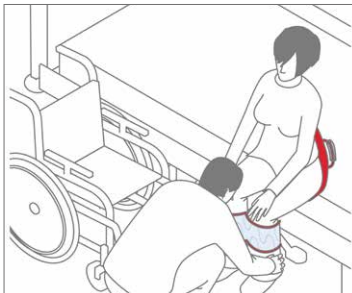

Alpha Stand-up Support Magic & Standard

Alltid redo
att stödja

Med Alpha Stand-up Support kan du säkert stödja och vägleda brukaren vid uppresning, förflyttning och gång. Vårdbältet kan kombineras med andra hjälpmedel beroende på brukarens förmåga och specifik situation. Bältets stabila handtag är tillverkade i ett kraftigt material och ger en extra komfort och säkerhet. Modellen som heter Soft har även en mjuk sammetsliknande insida.

Alpha Looped Belt, PM-3010, kan användas som tillval. Det möjliggör en säker förflyttning för brukare som sitter i mycket smala stolar/rullstolar där det flexibla stödet från Stand-up Support Magic inte kan appliceras på brukaren bakifrån.