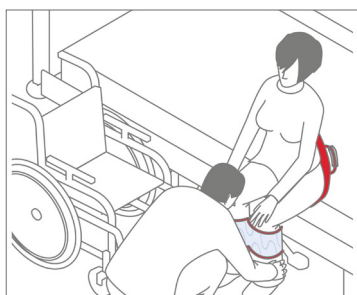

Alpha Stand-up Support Magic & Standard

Alltid redo
att stödja

Med Alpha Stand-up Support kan du säkert stödja och vägleda brukaren vid uppresning, förflyttning och gång. Vårdbältet kan kombineras med andra hjälpmedel beroende på brukarens förmåga och specifik situation. Bältets stabila handtag är tillverkade i ett kraftigt material och ger en extra komfort och säkerhet.

Alpha Looped Belt, PM-3010, kan användas som tillval. Det möjliggör en säker förflyttning för brukare som sitter i mycket smala stolar/rullstolar där det flexibla stödet från Stand-up Support Magic inte kan appliceras på brukaren bakifrån.