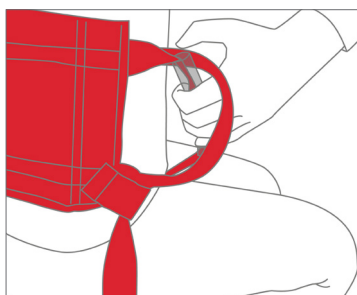

Alpha Stand-up Support Magic & Standard

Alltid redo
att stödja

Med Alpha Stand-up Support kan du säkert stödja och vägleda brukaren vid uppresning, förflyttning och gång. Vårdbältet kan kombineras med andra hjälpmedel beroende på brukarens förmåga och specifik situation. Bältets stabila handtag är tillverkade i ett kraftigt material och ger en extra komfort och säkerhet.

Alpha Looped Belt, PM-3010, kan användas som tillval. Det möjliggör en säker förflyttning för brukare som sitter i mycket smala stolar/rullstolar där det flexibla stödet från Stand-up Support Magic inte kan appliceras på brukaren bakifrån.