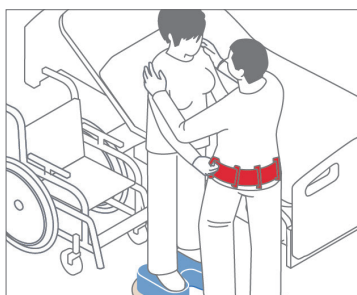

Alpha Turning Disc

Hållbar
Lätt att vrida
Handtag

Alpha Turning Disc underlättar förflyttningar mellan säng och stol/rullstol för brukare som kan stå upp men behöver stöd i vridningsmomentet. Ytan mot brukare och golv har hög friktion och mellan glidskivorna är friktionen låg vilket medför att vridningsmomentet blir en jämn rörelse.

Vridplattan används med fördel tillsammans med Support Belt, FootStool, Stand-Up Support Magic och Legbelt

Produktspecifikation

Produktnamn	Art. nr.	Dimensioner	Material	Max brukarvikt
Alpha Turning Disc	PM-5080	40 cm diameter	ABS-belagt plastmaterial, latexfri	200 kg