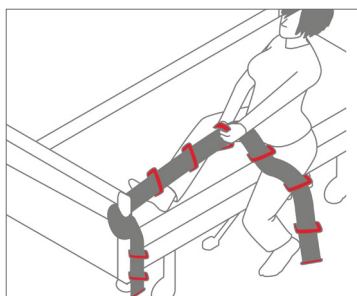

# Alpha Bed Ladder

Enkel  
Ergonomisk  
Stödjande

Alpha Bed Ladder fungerar som ett stöd från liggande till sittande position i sängen och kan också användas som stöd när brukaren behöver luta sig framåt lite vid sittande position i sängen. Produkten fästs i fotändan av sängen och brukaren kan själv resa sig upp i små steg med hjälp av de åtta handtagen.

Alpha Bed Ladder kan också användas som stöd för brukaren när denne ska göra en överflyttning mellan rullstol och säng.