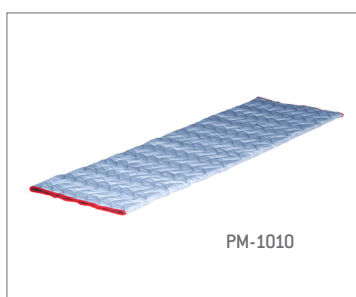

Alpha Sliding Mat

Icke-statisk
Låg friktion
Mjuk

PM-2015

PM-2010

PM-1010

Alpha Sliding Mat minskar friktionen vid förflyttning av brukare. Produkten är tunnslsydd och finns i flera storlekar och material. Alpha Sliding Mat i polyester/kolfiber eliminerar risk för statisk elektricitet under förflyttningen och ska avlägsnas när förflyttningen är klar. Produkten i bomullsmaterial används till brukare som behöver ligga kvar på produkten efter förflyttningen.

Alpha Sliding Mat är särskilt användbar för att underlätta förflyttningar i sängen, till bårar, rullstolar/stolar.

Produktspecifikation

PM-1210

PM-1420

Produktnamn	Art. nr.	Dimensioner	Material
Alpha Sliding Mat	PM-1010	190 x 60 cm	PES / kolfiber, latexfri
Alpha Sliding Mat Medium	PM-1210	100 x 70 cm	PES / kolfiber, latexfri
Alpha Sliding Mat Cotton Medium	PM-1220	100 x 70 cm	Bomull/naturligt överdragsmaterial, latexfri
Alpha Sliding Mat Large	PM-1215	110 x 75 cm	PES / kolfiber, latexfri
Alpha Sliding Mat Cotton	PM-1420	140 x 90 cm	Bomull/naturligt överdragsmaterial, latexfri
Alpha Sliding Mat	PM-2010	50 x 60 cm	PES / kolfiber, latexfri
Alpha Sliding Mat Cotton	PM-2020	50 x 60 cm	Bomull/naturligt överdragsmaterial, latexfri
Alpha Sliding Mat 2 pieces	PM-2015	25 x 60 cm	PES / kolfiber, latexfri