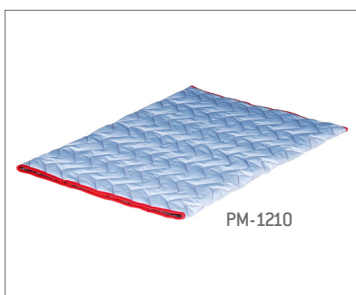

Alpha Sliding Mat

Icke-statisk
Låg friktion
Mjuk

PM-2015

PM-2010

PM-1010

Alpha Sliding Mat minskar friktionen vid förflyttning av brukare. Produkten är tunnslsydd och finns i flera storlekar och material. Alpha Sliding Mat i polyester/kolfiber eliminerar risk för statisk elektricitet under förflyttningen och ska avlägsnas när förflyttningen är klar. Produkten i bomullsmaterial används till brukare som behöver ligga kvar på produkten efter förflyttningen.

Alpha Sliding Mat är särskilt användbar för att underlätta förflyttningar i sängen, till bårar, rullstolar/stolar.

Produktspecifikation

PM-1210

PM-1420

Produktnamn	Art. nr.	Dimensioner	Material
Alpha Sliding Mat	PM-1010	190 x 60 cm	PES / kolfiber, latexfri
Alpha Sliding Mat Medium	PM-1210	100 x 70 cm	PES / kolfiber, latexfri
Alpha Sliding Mat Cotton Medium	PM-1220	100 x 70 cm	Bomull/naturligt överdragsmaterial, latexfri
Alpha Sliding Mat Large	PM-1215	110 x 75 cm	PES / kolfiber, latexfri
Alpha Sliding Mat Cotton	PM-1420	140 x 90 cm	Bomull/naturligt överdragsmaterial, latexfri
Alpha Sliding Mat	PM-2010	50 x 60 cm	PES / kolfiber, latexfri
Alpha Sliding Mat Cotton	PM-2020	50 x 60 cm	Bomull/naturligt överdragsmaterial, latexfri
Alpha Sliding Mat 2 pieces	PM-2015	25 x 60 cm	PES / kolfiber, latexfri