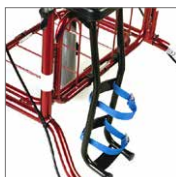

Stabil även på ojämna ytor

De stora stabila hjulen gör rollatorn väldigt lätt att manövrera och stabil. Rollatorn är en av de mest stabila på marknaden.

Tillbehör och funktioner

Bricka

Art. nr. 10651
Passar alla modeller

Steghjälp

Underlättar förflyttningen över hinder.
Art. nr.10612

Lamp-kit

Hjälper dig och din rollator att synas i mörkret. Art. nr. 91091

Släpbroms

Tillbehör som gör rollatorn mindre lätttrullad.
Art. nr.10624