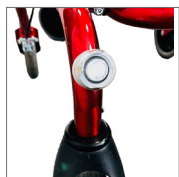

Lamp-kit

Hjälper dig och din rollator att synas i mörkret.
Art. nr. 91091