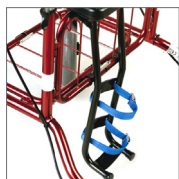

Rebel Gåbord

Rebel Gåbord är ett stabilt gånghjälpmedel för inom- och utomhusbruk. Rejåla hjul och kullagrade framgafflar ger förutsättningar för trygga och säkra förflyttningar. Gåbordet kan förses med tillbehör såsom korg, enhandsbroms eller släpbroms. Höjd- och handtagsinställningar görs utan verktyg. Med gåbordsdynan demonterad är det enkelt att fälla ihop gåbordet vid transport i personbil.

Svea Gåbord

Svea Gåbord är ett synnerligen stabilt gåbord med fasta bakhjulsgafflar och brukar-

manövrerad broms. Hydraulisk höj- och sänkingsfunktion via gaskolv medger snabb och enkel höjdanpassning till olika brukare varför gåbord Svea fungerar väl såväl i privathem som i särskilda boenden eller sjukhus. Gåbord med fast bakgaffel innebär god riktningss stabilitet varför det lämpar sig mycket väl vid gångträning. Svea kan förses med stödhjul framåt som tillbehör. Svea finns i två bredder och två höjder.

Staffan Gåbord

Staffan Gåbord är ett nätt gåbord för inomhusbruk som med sina mindre mått lämpar sig väl där utrymmet är trångt. Separat inställbara handtag ger möjlighet för personlig anpassning medan gåbordsdynan ger ett bekvämt stöd för underarmarna. Chassits design medger ett gott gångutrymme. Staffan Gåbord kan förses med tillbehören korg eller enhandsbroms. Inställningar och även hopfällning görs helt utan verktyg. Staffan Gåbord finns i två höjder.

Tillbehör och funktioner

Släpbroms

Tillbehör som gör rollatorn mindre lätttrullad.
Art. nr. 10620
Säljs i par. Kan ej användas till Staffan och Svea Gåbord.

Syrgashållare

Art. nr. Carl-Oskar Gåbord, Rebel GB 10615
Art. nr. Staffan GB: 40605. Kan ej användas till Svea Gåbord.