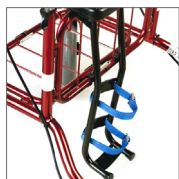

Syrgashållare

Art. nr. Carl-Oskar Gåbord, Rebel GB 10615
Art. nr. Staffan GB: 40605. Kan ej användas till Svea Gåbord.