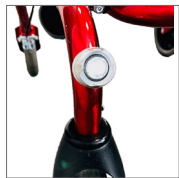

Lamp-kit

Hjälper dig och din rollator att synas i mörkret.
Art. nr. 91091