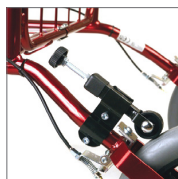

Tillbehör och funktioner

Släpbroms

Tillbehör som gör rollatorn mindre lätttrullad.
Art. nr. 10620
Säljs i par. Kan ej användas till Staffan och Svea Gåbord.