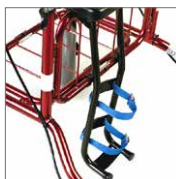

Rebel RA

Ett stabilt gånghjälpmedel för inom- och utomhusbruk. En viss flexibilitet i chassit ger följsamhet mot ojämnheter i underlaget. Rejåla hjul och kullagrade framgafflar ger förutsättningar för trygga och säkra förflyttningar. Den kan förses med tillbehör som korg, käpphållare, enhandsbroms eller släpbroms. Samtliga inställningar görs utan verktyg och den är enkel att fälla ihop vid transport i personbil. Rebel RA finns även med sits.

För låsning av rollator. Art. nr. 91092

Släpbroms

Tillbehör som gör rollatorn mindre lätttrullad.

Art. nr:10624

Säljs i par.

Syrgashållare

Ger säker förvaring av syrgastub.

Art. nr:10615