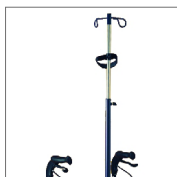

Handbromsen på Fellow Classic

är lättmanövrerad. Tack vare att bromsen kräver liten kraft, kan även användare med nedsatt handfunktion enkelt bromsa och parkera rollatorn. Rollatorn Fellow Classic är lättmanövrerad och erbjuder bra stabilitet.

Korg med handtag
Art nr 08805 för Standard. Art nr 88052 för Smal, Bred och Hög. Art nr 88051 för Låg.

Lamp-kit
Hjälper dig och din rollator att synas i mörkret. Art nr. 91091

Säkerhetslås
Lås din rollator när du behöver. Art nr. 91092

Käpphållare
Underlättar medtagandet av käpp eller krycka. Art nr 10603

Droppställning
Praktisk upphängning av droppåse. Endast till Fellow Classic Standard. Art nr. 08814

Enhandsbroms
Möjliggör att styra bromsarna med en hand. Art. nr höger: 10677, vänster: 10678.