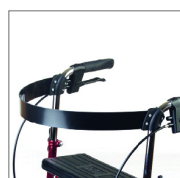

Korg med handtag

Underlättar vid inköp och utflykter. Maxvikt: 10 kg
Art. nr: 10601

Reflex-kit

Hjälper dig och din rollator att synas i mörkret.
Art. nr: 91090

Enhandsbroms

Möjliggör att styra bromsarna med en hand.
Art. nr: 10652

HP-handtag

Underarmsstöd för svag sida & enhandsbroms till motsatt sida (ej till Rebel 57). Art. nr, vänster: 22115, höger: 22116

Droppställning

Art nr 92907

Ryggband

Art. nr: 57 cm, 62cm, 67 cm-modeller: 10621.