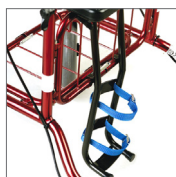

Syrgashållare

Ger säker förvaring av syrgastub.
Art. nr: 10615