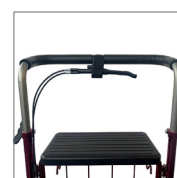

Tvårhandtag

Tvårhandtag med medföljande enhandsbroms. Endast för Rebel 62.
Art. nr: 70844

Tekniska specifikationer

Artikelnamn	Art. nr.	Min. höjd	Max. höjd	Sitthöjd	Bredd	Bredd mellan handtagen	Hjulstorlek	Vikt	Max brukarvikt
Rebel 57	22140	75 cm	93 cm	62 cm	57 cm	37 cm	20 x 4 cm	9.5 kg	140 kg
Rebel 62	22240	75 cm	93 cm	62 cm	62 cm	42 cm	20 x 4 cm	9.6 kg	140 kg
Rebel 67	22340	75 cm	93 cm	62 cm	67 cm	47 cm	20 x 4 cm	9.7 kg	140 kg
Rebel 72	22440	75 cm	93 cm	62 cm	72 cm	52 cm	20 x 4 cm	9.9 kg	140 kg
Rebel låg 57	22141	68 cm	86 cm	54 cm	57 cm	37 cm	20 x 4 cm	9.2 kg	140 kg
Rebel låg 62	22241	68 cm	86 cm	54 cm	62 cm	42 cm	20 x 4 cm	9.4 kg	140 kg
Rebel låg 67	22341	68 cm	86 cm	54 cm	67 cm	47 cm	20 x 4 cm	9.5 kg	140 kg
Rebel låg 72	22441	68 cm	86 cm	54 cm	72 cm	52 cm	20 x 4 cm	9.7 kg	140 kg
Rebel förstärkt 62	71221	75 cm	93 cm	62 cm	62 cm	42 cm	20 x 4 cm	11.5 kg	250 kg
Rebel förstärkt 67	71321	75 cm	93 cm	62 cm	67 cm	47 cm	20 x 4 cm	11.6 kg	250 kg
Rebel förstärkt 72	71421	75 cm	93 cm	62 cm	72 cm	52 cm	20 x 4 cm	11.8 kg	250 kg
Rebel hög 57 cm	22144	80 cm	98 cm	62 cm	57 cm	37 cm	20 x 4 cm	9.5 kg	140 kg
Rebel Hög 62 cm	22244	80 cm	98 cm	62 cm	62 cm	42 cm	20 x 4 cm	9.6 kg	140 kg
Rebel Hög 67 cm	22344	82 cm	100 cm	62 cm	67 cm	47 cm	20 x 4 cm	9.7 kg	140 kg
Rebel Hög 72 cm	22444	82 cm	100 cm	62 cm	72 cm	52 cm	20 x 4 cm	9.9 kg	140 kg