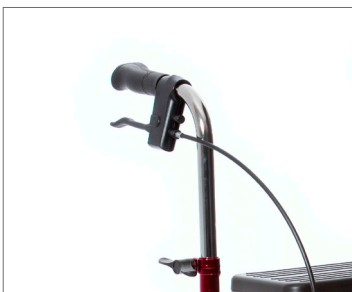

Rebel

Hemma eller ute, Rebel är det perfekta valet! Rebel har en flexibilitet i chassit som gör att den är stabil även på ojämna ytor. Rebel är lätt att fälla ihop och rollatorn står stadigt utan stöd i hopfällt läge.

Rebel är en allround rollator av högsta kvalitet. Den är mycket kompakt och enkelt att använda. Rebel är säker och pålitlig och finns i fyra olika bredder samt två höjder. Rebel har en flexibilitet i chassit som gör att den är stabil även på ojämna ytor. Rollatorn är även lätt att manövrera och har ergonomiska handtag för ett bekvämt och ergonomiskt grepp. Brukarvikten är 140 kg.

Kompakt design

Rebel fälls enkelt ihop från sida till sida och kan stå stadigt i ihopfällt läge. Den tar också upp minimalt med plats när den är ihopfälld och kan därför enkelt transporteras. Rebel finns även i en smal modell som endast är 57 cm bred.

Rebel är lätt att fälla ihop och rollatorn står stadigt utan stöd i hopfällt läge. Rebel finns även som en förstärkt modell med en maximal brukarvikt på 250 kg.

Ergonomiska handtag och enkel bromsning

För att kunna erbjuda dig bästa möjliga ergonomi har handtagen ett stabilt och bekvämt grepp. Den ergonomiska designen säkerställer jämn viktfordelning och handtagen är också justerbara för att du ska hitta det grepp som passar dig.