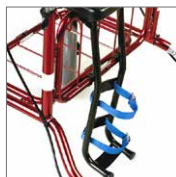

Korg med handtag
Underlättar vid inköp och utflykter.
Art. nr. 10605

Syrgashållare
Ger säker förvaring av syrgastub.
Art. nr. 10615