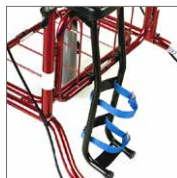

Syrgashållare

Art. nr, Carl-Oskar Gåbord, Rebel GB 10615
Art. nr, Staffan GB: 40605. Kan ej användas till Svea Gåbord.