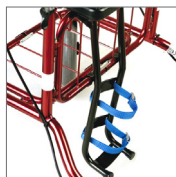

Syrgashållare

Ger säker förvaring av syrgastub.

Art. nr.10615