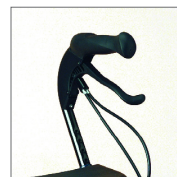

Fellow Classic

Lättbromsad
Framåtvända handtag
Inne- och utomhus

Elegant med ergonomiska handtag

Fellow Classic är en allround-rollator som passar för både inne- och utomhusbruk året runt. För att passa flera olika typer av användare finns den i fem olika modeller; hög, standard, låg, bred och smal.

Handbromsen på Fellow Classic

är lättmanövrerad. Tack vare att bromsen kräver liten kraft, kan även användare med nedsatt handfunktion enkelt bromsa och parkera rollatorn. Rollatorn Fellow Classic är lättmanövrerad och erbjuder bra stabilitet.

Korg med handtag

Art nr 08805 för Standard. Art nr 88052 för Smal, Bred och Hög. Art nr 88051 för Låg.

Lamp-kit

Hjälper dig och din rollator att synas i mörkret. Art nr. 91091

Säkerhetslås

Lås din rollator när du behöver. Art nr. 91092

Käpphållare

Underlättar medtagandet av käpp eller krycka. Art nr 10603

Droppställning

Praktisk upphängning av droppåse. Endast till Fellow Classic Standard. Art nr. 08814

Enhandsbroms

Möjliggör att styra bromsarna med en hand. Art. nr höger: 10677, vänster: 10678.