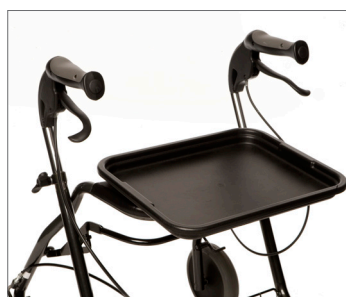

Fellow Classic

Lättbromsad
Framåtvända handtag
Inne- och utomhus

Elegant med ergonomiska handtag

Fellow Classic är en allround-rollator som passar för både inne- och utomhusbruk året runt. För att passa flera olika typer av användare finns den i fem olika modeller; hög, standard, låg, bred och smal.

Med de ergonomiska och framåtvända handtagen blir det mer enkelt för brukaren att få en mer upprätt gångställning vilket är bra för både axlar och rygg. En bra gångergonomi kräver att man väljer rollator efter kroppsstorlek. Av den anledningen finns Fellow Classic i fem olika storlekar; hög, standard, låg, bred och smal. Handtagshöjden är justerbar för att kunna hitta rätt grepp.

Handbromsen på Fellow Classic

är lättmanövrerad. Tack vare att bromsen kräver liten kraft, kan även användare med nedsatt handfunktion enkelt bromsa och parkera rollatorn. Rollatorn Fellow Classic är lättmanövrerad och erbjuder bra stabilitet.

Hjulen är okomplicerade att rengöra

Vintertid kan snö och grus lätt fastna i fälgarna på hjulen. Fellow Classics hjul är utformade för att vara lätta att rengöra vilket är fördelaktigt då en och samma rollator ibland används för både inne- och utomhusbruk. Fellow Classic har ett brett utbud av tillbehör, alltifrån korgar till droppställning. Fellow Classic är ett populärt gånghjälpmedel som påtagligt förbättrar användarens självständighet.