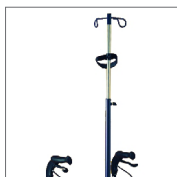

Handbromsen på Fellow Classic

är lättmanövrerad. Tack vare att bromsen kräver liten kraft, kan även användare med nedsatt handfunktion enkelt bromsa och parkera rollatorn. Rollatorn Fellow Classic är lättmanövrerad och erbjuder bra stabilitet.

Korg med handtag

Art nr 08805 för Standard. Art nr 88052 för Smal, Bred och Hög. Art nr 88051 för Låg.

Lamp-kit

Hjälper dig och din rollator att synas i mörkret. Art nr. 91091

Säkerhetslås

Lås din rollator när du behöver. Art nr. 91092

Käpphållare

Underlättar medtagandet av käpp eller krycka. Art nr 10603

Droppställning

Praktisk upphängning av droppåse. Endast till Fellow Classic Standard. Art nr. 08814

Enhandsbroms

Möjliggör att styra bromsarna med en hand. Art. nr höger: 10677, vänster: 10678.